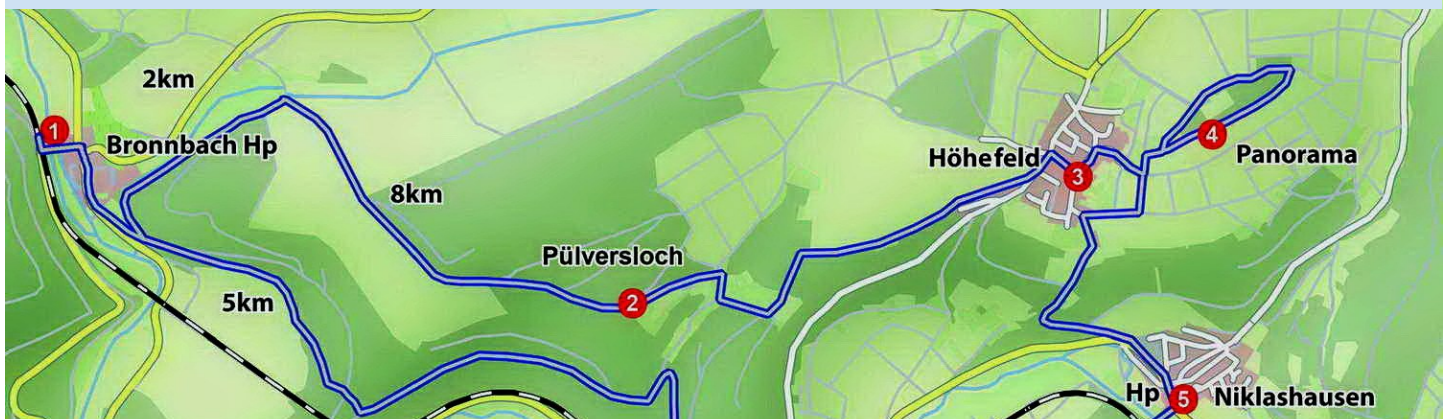

Männertreff

Bettingen-Höhefeld-Lindelbach-Urphar

1. Europäischen Kulturwanderweg in Baden-Württemberg

Wanderung Teilstecke ca. 6 km

Am Freitag, 24. Juli 2026 treffen wir uns
um 15.30 Uhr an der Bettinger Kirche zur Abfahrt.
Die Wanderung startet in Bronnbach und
endet in Höhefeld mit der Einkehr ins
Gasthaus Zum Goldenen Adler.